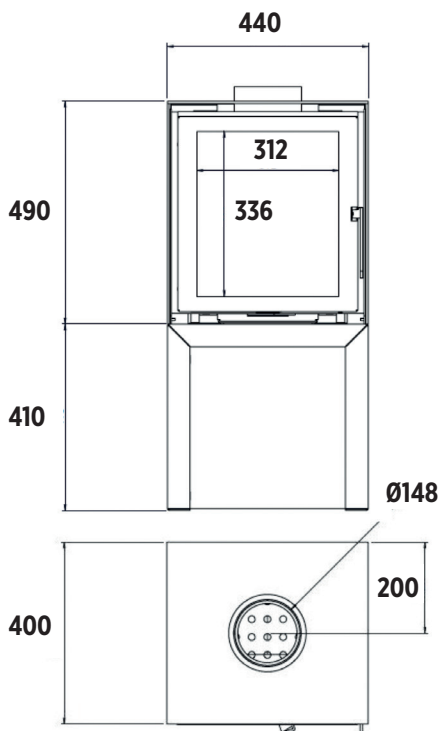

Daarnaast blijft de ruit in iedere verbrandingsfase ultraschoon en vrij van roetaanslag waardoor je optimaal zicht houdt op een betoverend vlammenspel.

WOLVENKOOG 5 1822 BE ALKMAAR THE NETHERLANDS