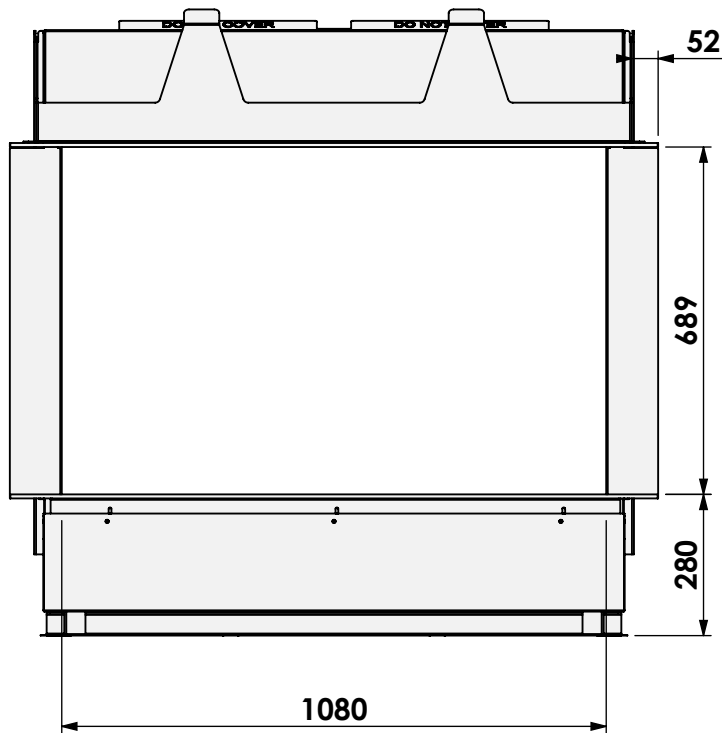

Scale: 1:15
 Unit: mm

Version: 0

Kader 4 cm met convectiekast
 4 cm Frame with convection housing
 Cadre 4 cm avec caisse convection
 Rahmen 4 cm mit konvektion Kasten

barbas

Barbas Bellfires B.V.
 Hallenstraat 17
 5531 AB Bladel
 The Netherlands
 www.barbasbellfires.com

Name: Barbas Gas Fire Panorama 110-70

Modifications reserved

Scale: 1:15
 Unit: mm

Version: 0

Kader 10 cm
 10 cm Frame
 Cadre 10 cm
 Rahmen 10 cm

barbas

Barbas Bellfires B.V.
 Hallenstraat 17
 5531 AB Bladel
 The Netherlands
 www.barbasbellfires.com

Name: Barbas Gas Fire Panorama 110-70

Modifications reserved

Scale: 1:15
 Unit: mm

Version: 0

Kader 10 cm met convectiekast
 10 cm Frame with convection housing
 Cadre 10 cm avec caisse convection
 Rahmen 10 cm mit konvektion Kasten