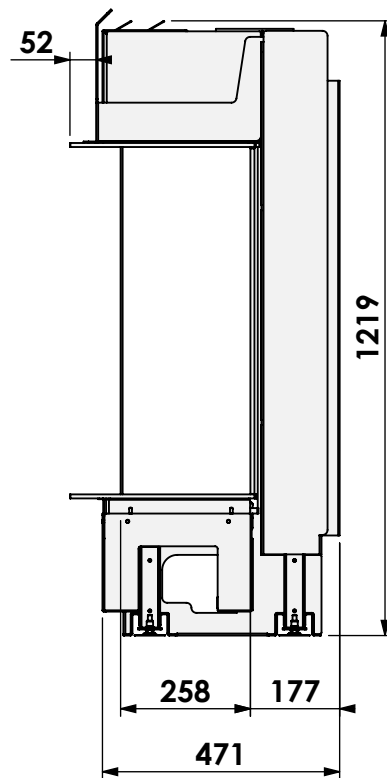

Kader 4 cm
 4 cm Frame
 Cadre 4 cm
 Rahmen 4 cm

barbas

Barbas Bellfires B.V.
 Hallenstraat 17
 5531 AB Bladel
 The Netherlands
 www.barbasbellfires.com

Name: Barbas Gas Fire Panorama 110-70

Modifications reserved

Scale: 1:15
 Unit: mm

Version: 0

Kader 4 cm met convectiekast
 4 cm Frame with convection housing
 Cadre 4 cm avec caisse convection
 Rahmen 4 cm mit konvektion Kasten

barbas

Barbas Bellfires B.V.
 Hallenstraat 17
 5531 AB Bladel
 The Netherlands
 www.barbasbellfires.com

Name: Barbas Gas Fire Panorama 110-70

Modifications reserved

Scale: 1:15
 Unit: mm

Version: 0

Kader 10 cm
 10 cm Frame
 Cadre 10 cm
 Rahmen 10 cm

barbas

Barbas Bellfires B.V.
 Hallenstraat 17
 5531 AB Bladel
 The Netherlands
 www.barbasbellfires.com

Name: Barbas Gas Fire Panorama 110-70

Modifications reserved

Scale: 1:15
 Unit: mm

Version: 0

Kader 10 cm met convectiekast
 10 cm Frame with convection housing
 Cadre 10 cm avec caisse convection
 Rahmen 10 cm mit konvektion Kasten