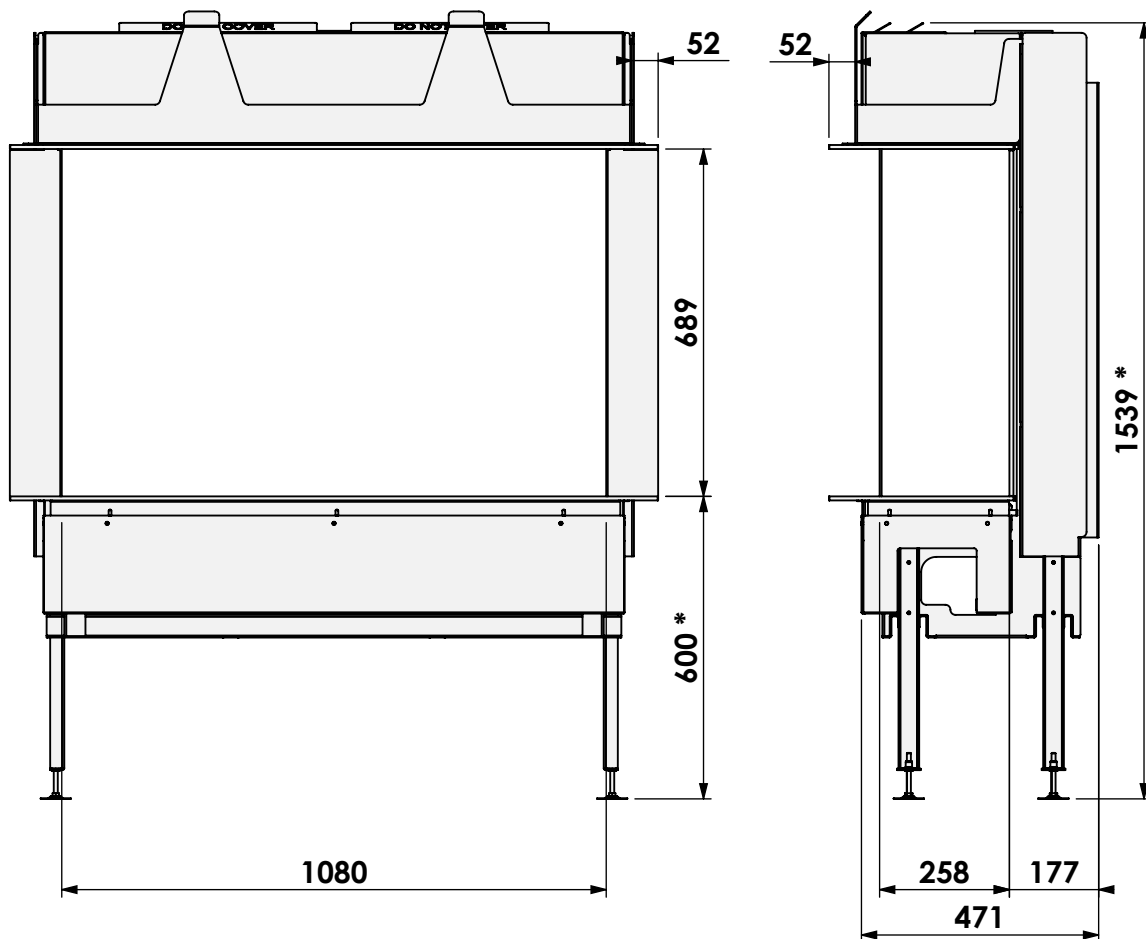

barbas

Barbas Bellfires B.V.
 Hallenstraat 17
 5531 AB Bladel
 The Netherlands
 www.barbasbellfires.com

Name: Barbas Gas Fire Panorama 110-70

Modifications reserved

Scale: 1:15
 Unit: mm

Version: 0

Kader 10 cm met verlengde potenset
 10 cm Frame with adjustable legs
 Cadre 10 cm avec set de pieds réhaussés
 Rahmen 10 cm mit hohe Stellfüsse