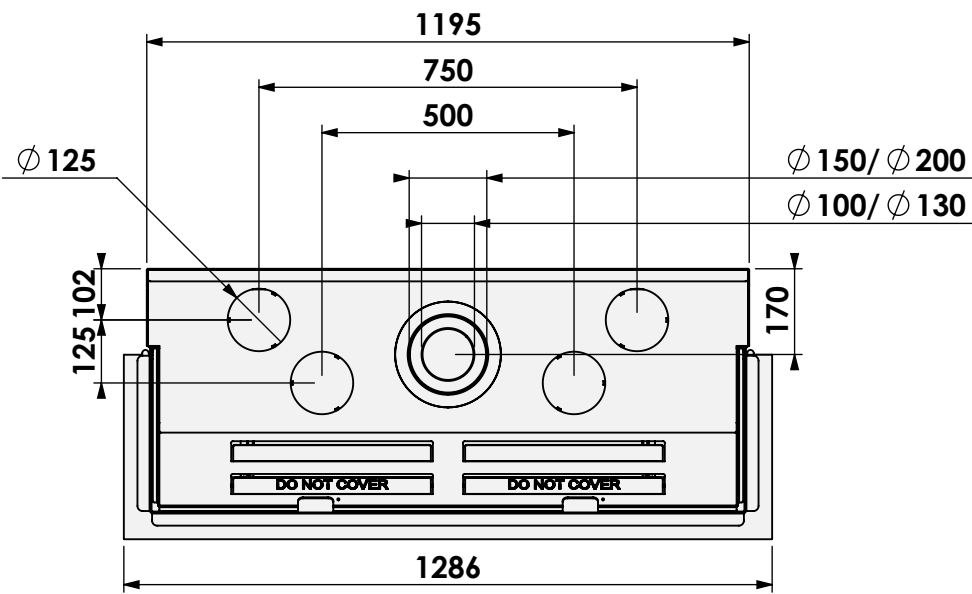

Kader 10 cm met convectiekast
10 cm Frame with convection housing
Cadre 10 cm avec caisse convection
Rahmen 10 cm mit konvektion Kasten

barbas

Barbas Bellfires B.V.
Hallenstraat 17
5531 AB Bladel
The Netherlands
www.barbasbellfires.com

Name: Barbas Gas Fire Panorama 110-70

Modifications reserved

Scale: 1:15
Unit: mm

Version: 0