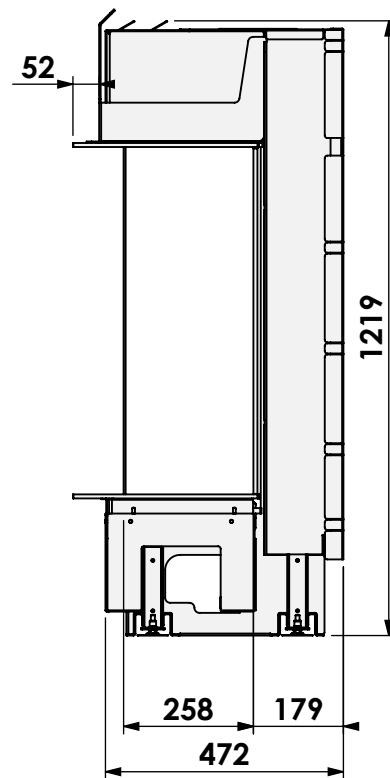

Scale: 1:15
 Unit: mm

Version: 0

Kader 4 cm met convectiekast
 4 cm Frame with convection housing
 Cadre 4 cm avec caisse convection
 Rahmen 4 cm mit konvektion Kasten

barbas

Barbas Bellfires B.V.
 Hallenstraat 17
 5531 AB Bladel
 The Netherlands
 www.barbasbellfires.com

Name: Barbas Gas Fire Panorama 110-70

Modifications reserved

Scale: 1:15
 Unit: mm

Version: 0

Kader 10 cm
 10 cm Frame
 Cadre 10 cm
 Rahmen 10 cm

barbas

Barbas Bellfires B.V.
 Hallenstraat 17
 5531 AB Bladel
 The Netherlands
 www.barbasbellfires.com

Name: Barbas Gas Fire Panorama 110-70

Modifications reserved

Scale: 1:15
 Unit: mm

Version: 0

Kader 10 cm met convectiekast
 10 cm Frame with convection housing
 Cadre 10 cm avec caisse convection
 Rahmen 10 cm mit konvektion Kasten