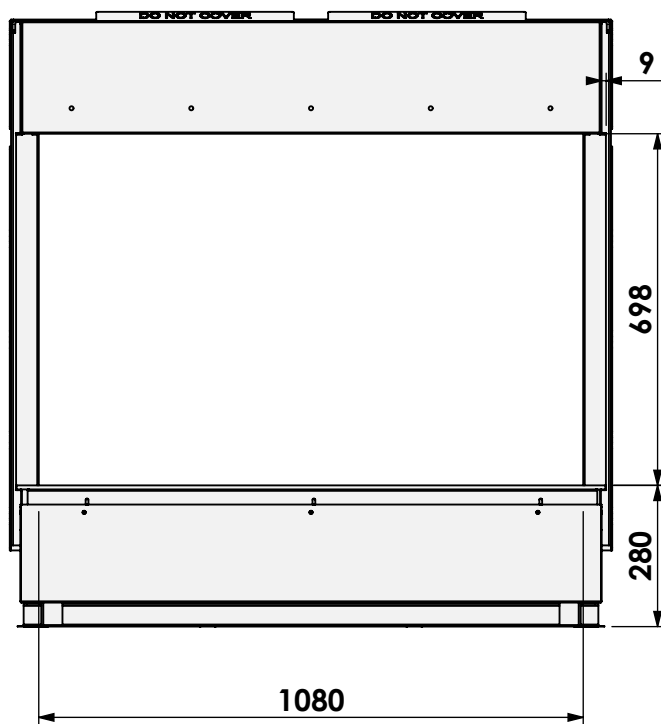

Kader 4 cm
 4 cm Frame
 Cadre 4 cm
 Rahmen 4 cm

barbas

Barbas Bellfires B.V.
 Hallenstraat 17
 5531 AB Bladel
 The Netherlands
 www.barbasbellfires.com

Name: Barbas Gas Fire Panorama 110-70

Modifications reserved

Scale: 1:15
 Unit: mm

Version: 0

Kader 4 cm met convectiekast
 4 cm Frame with convection housing
 Cadre 4 cm avec caisse convection
 Rahmen 4 cm mit konvektion Kasten

barbas

Barbas Bellfires B.V.
 Hallenstraat 17
 5531 AB Bladel
 The Netherlands
 www.barbasbellfires.com

Name: Barbas Gas Fire Panorama 110-70

Modifications reserved

Scale: 1:15
 Unit: mm

Version: 0

Kader 10 cm
 10 cm Frame
 Cadre 10 cm
 Rahmen 10 cm

barbas

Barbas Bellfires B.V.
 Hallenstraat 17
 5531 AB Bladel
 The Netherlands
 www.barbasbellfires.com