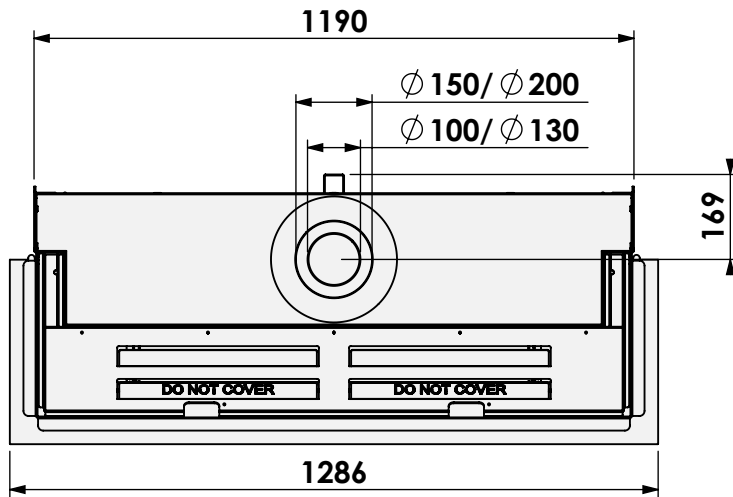

Scale: 1:15
 Unit: mm

Version: 0

Kader 4 cm met convectiekast
 4 cm Frame with convection housing
 Cadre 4 cm avec caisse convection
 Rahmen 4 cm mit konvektion Kasten

barbas

Barbas Bellfires B.V.
 Hallenstraat 17
 5531 AB Bladel
 The Netherlands
 www.barbasbellfires.com

Name: Barbas Gas Fire Panorama 110-70

Modifications reserved

Scale: 1:15
 Unit: mm

Version: 0

Kader 10 cm
 10 cm Frame
 Cadre 10 cm
 Rahmen 10 cm

barbas

Barbas Bellfires B.V.
 Hallenstraat 17
 5531 AB Bladel
 The Netherlands
 www.barbasbellfires.com

Name: Barbas Gas Fire Panorama 110-70

Modifications reserved

Scale: 1:15
 Unit: mm

Version: 0

Kader 10 cm met convectiekast
 10 cm Frame with convection housing
 Cadre 10 cm avec caisse convection
 Rahmen 10 cm mit konvektion Kasten