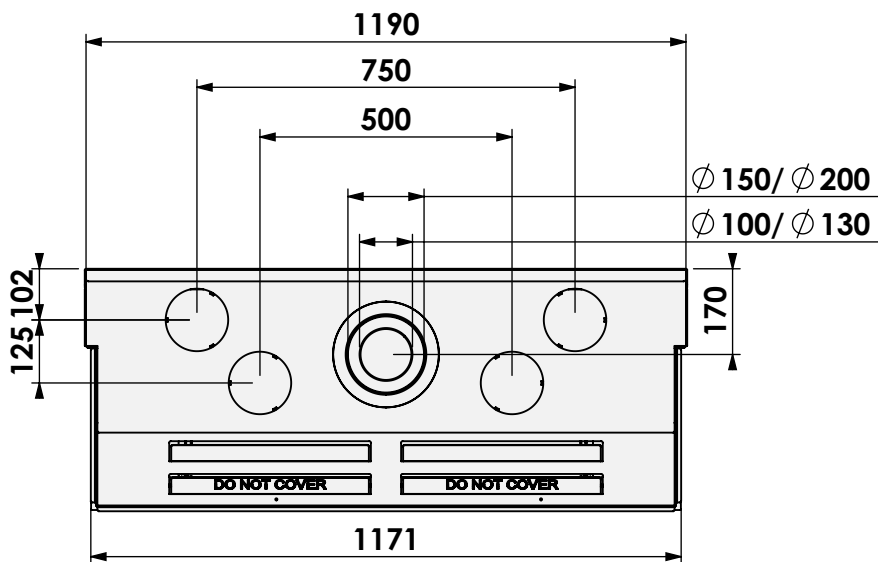

Kader 4 cm
 4 cm Frame
 Cadre 4 cm
 Rahmen 4 cm

barbas

Barbas Bellfires B.V.
 Hallenstraat 17
 5531 AB Bladel
 The Netherlands
 www.barbasbellfires.com

Name: Barbas Gas Fire Panorama 110-70

Modifications reserved

Scale: 1:15
 Unit: mm

Version: 0

Kader 4 cm met convectiekast
 4 cm Frame with convection housing
 Cadre 4 cm avec caisse convection
 Rahmen 4 cm mit konvektion Kasten

barbas

Barbas Bellfires B.V.
 Hallenstraat 17
 5531 AB Bladel
 The Netherlands
 www.barbasbellfires.com

Name: Barbas Gas Fire Panorama 110-70

Modifications reserved

Scale: 1:15
 Unit: mm

Version: 0

Kader 10 cm
 10 cm Frame
 Cadre 10 cm
 Rahmen 10 cm

barbas

Barbas Bellfires B.V.
 Hallenstraat 17
 5531 AB Bladel
 The Netherlands
 www.barbasbellfires.com