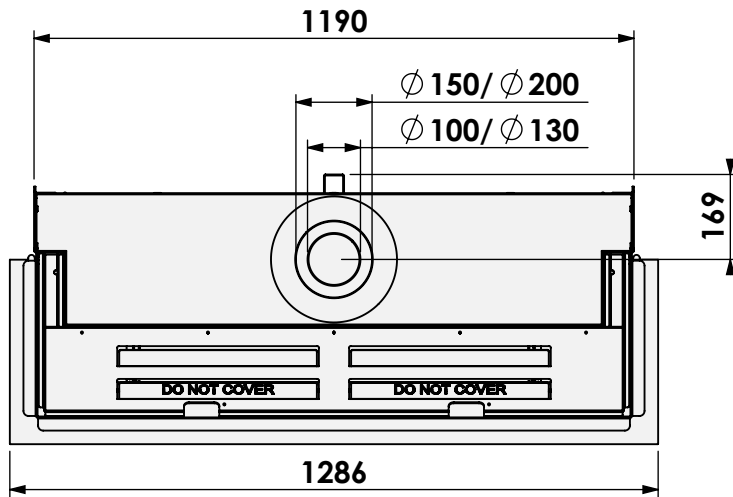

Name: Barbas Gas Fire Panorama 110-70

Modifications reserved

Scale: 1:15
 Unit: mm

Version: 0

Kader 10 cm met convectiekast
 10 cm Frame with convection housing
 Cadre 10 cm avec caisse convection
 Rahmen 10 cm mit konvektion Kasten

barbas

Barbas Bellfires B.V.
 Hallenstraat 17
 5531 AB Bladel
 The Netherlands
 www.barbasbellfires.com

Name: Barbas Gas Fire Panorama 110-70

Modifications reserved

Scale: 1:15
 Unit: mm

Version: 0

Kader 10 cm met verlengde potenset
 10 cm Frame with adjustable legs
 Cadre 10 cm avec set de pieds réhaussés
 Rahmen 10 cm mit hohe Stellfüsse