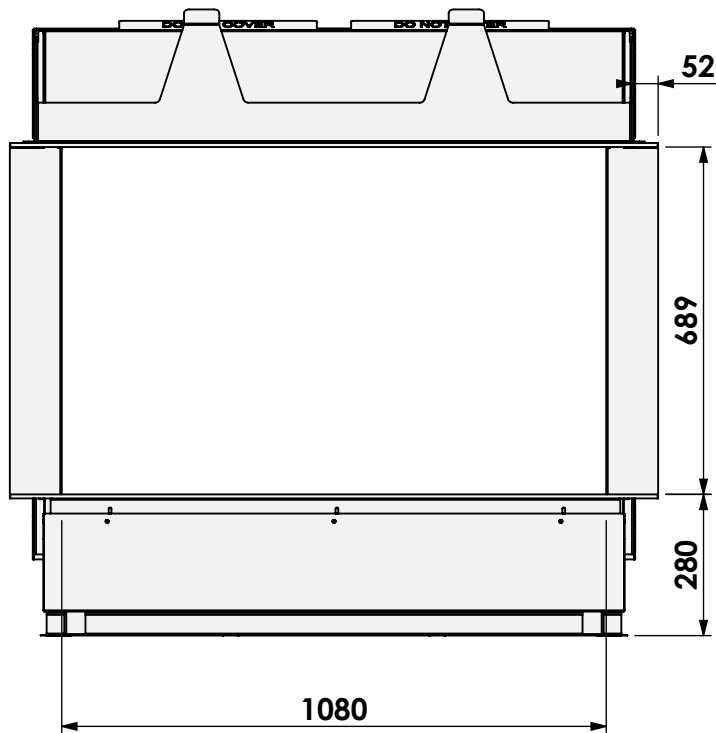

Scale: 1:15
 Unit: mm

Version: 0

Kader 4 cm met convectiekast
 4 cm Frame with convection housing
 Cadre 4 cm avec caisse convection
 Rahmen 4 cm mit konvektion Kasten

barbas

Barbas Bellfires B.V.
 Hallenstraat 17
 5531 AB Bladel
 The Netherlands
 www.barbasbellfires.com

Name: Barbas Gas Fire Panorama 110-70

Modifications reserved

Scale: 1:15
 Unit: mm

Version: 0

Kader 10 cm
 10 cm Frame
 Cadre 10 cm
 Rahmen 10 cm

barbas

Barbas Bellfires B.V.
 Hallenstraat 17
 5531 AB Bladel
 The Netherlands
 www.barbasbellfires.com

Name: Barbas Gas Fire Panorama 110-70

Modifications reserved

Scale: 1:15
 Unit: mm

Version: 0

Kader 10 cm met convectiekast
 10 cm Frame with convection housing
 Cadre 10 cm avec caisse convection
 Rahmen 10 cm mit konvektion Kasten