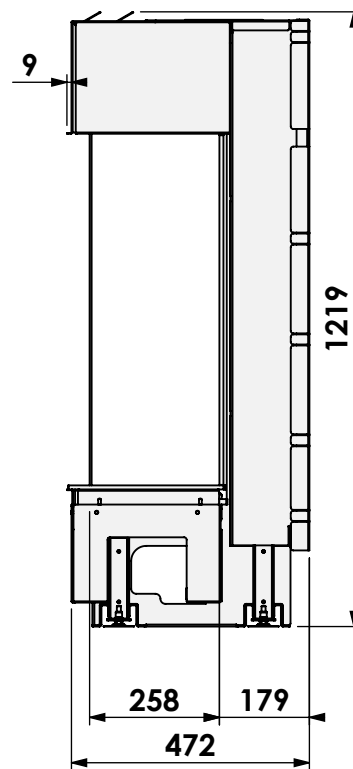

Kader 4 cm
 4 cm Frame
 Cadre 4 cm
 Rahmen 4 cm

barbas

Barbas Bellfires B.V.
 Hallenstraat 17
 5531 AB Bladel
 The Netherlands
 www.barbasbellfires.com

Name: Barbas Gas Fire Panorama 110-70

Modifications reserved

Scale: 1:15
 Unit: mm

Version: 0

Kader 4 cm met convectiekast
 4 cm Frame with convection housing
 Cadre 4 cm avec caisse convection
 Rahmen 4 cm mit konvektion Kasten

barbas

Barbas Bellfires B.V.
 Hallenstraat 17
 5531 AB Bladel
 The Netherlands
 www.barbasbellfires.com

Name: Barbas Gas Fire Panorama 110-70

Modifications reserved

Scale: 1:15
 Unit: mm

Version: 0

Kader 10 cm
 10 cm Frame
 Cadre 10 cm
 Rahmen 10 cm

barbas

Barbas Bellfires B.V.
 Hallenstraat 17
 5531 AB Bladel
 The Netherlands
 www.barbasbellfires.com

Name: Barbas Gas Fire Panorama 110-70

Modifications reserved

Scale: 1:15
 Unit: mm

Version: 0

Kader 10 cm met convectiekast
 10 cm Frame with convection housing
 Cadre 10 cm avec caisse convection
 Rahmen 10 cm mit konvektion Kasten