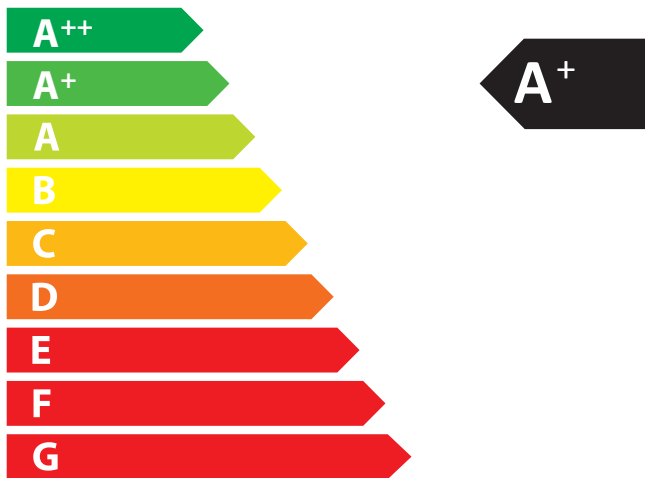

# ENERG

енергия · ενεργεια

**HORUS**<sup>®</sup>  
fire for design living

Globo - M14

# 14,0

kW

ENERGIA · ЕНЕРГИЯ · ΕΝΕΡΓΕΙΑ · ENERGIJA · ENERGY · ENERGIE · ENERGI

2015/1186