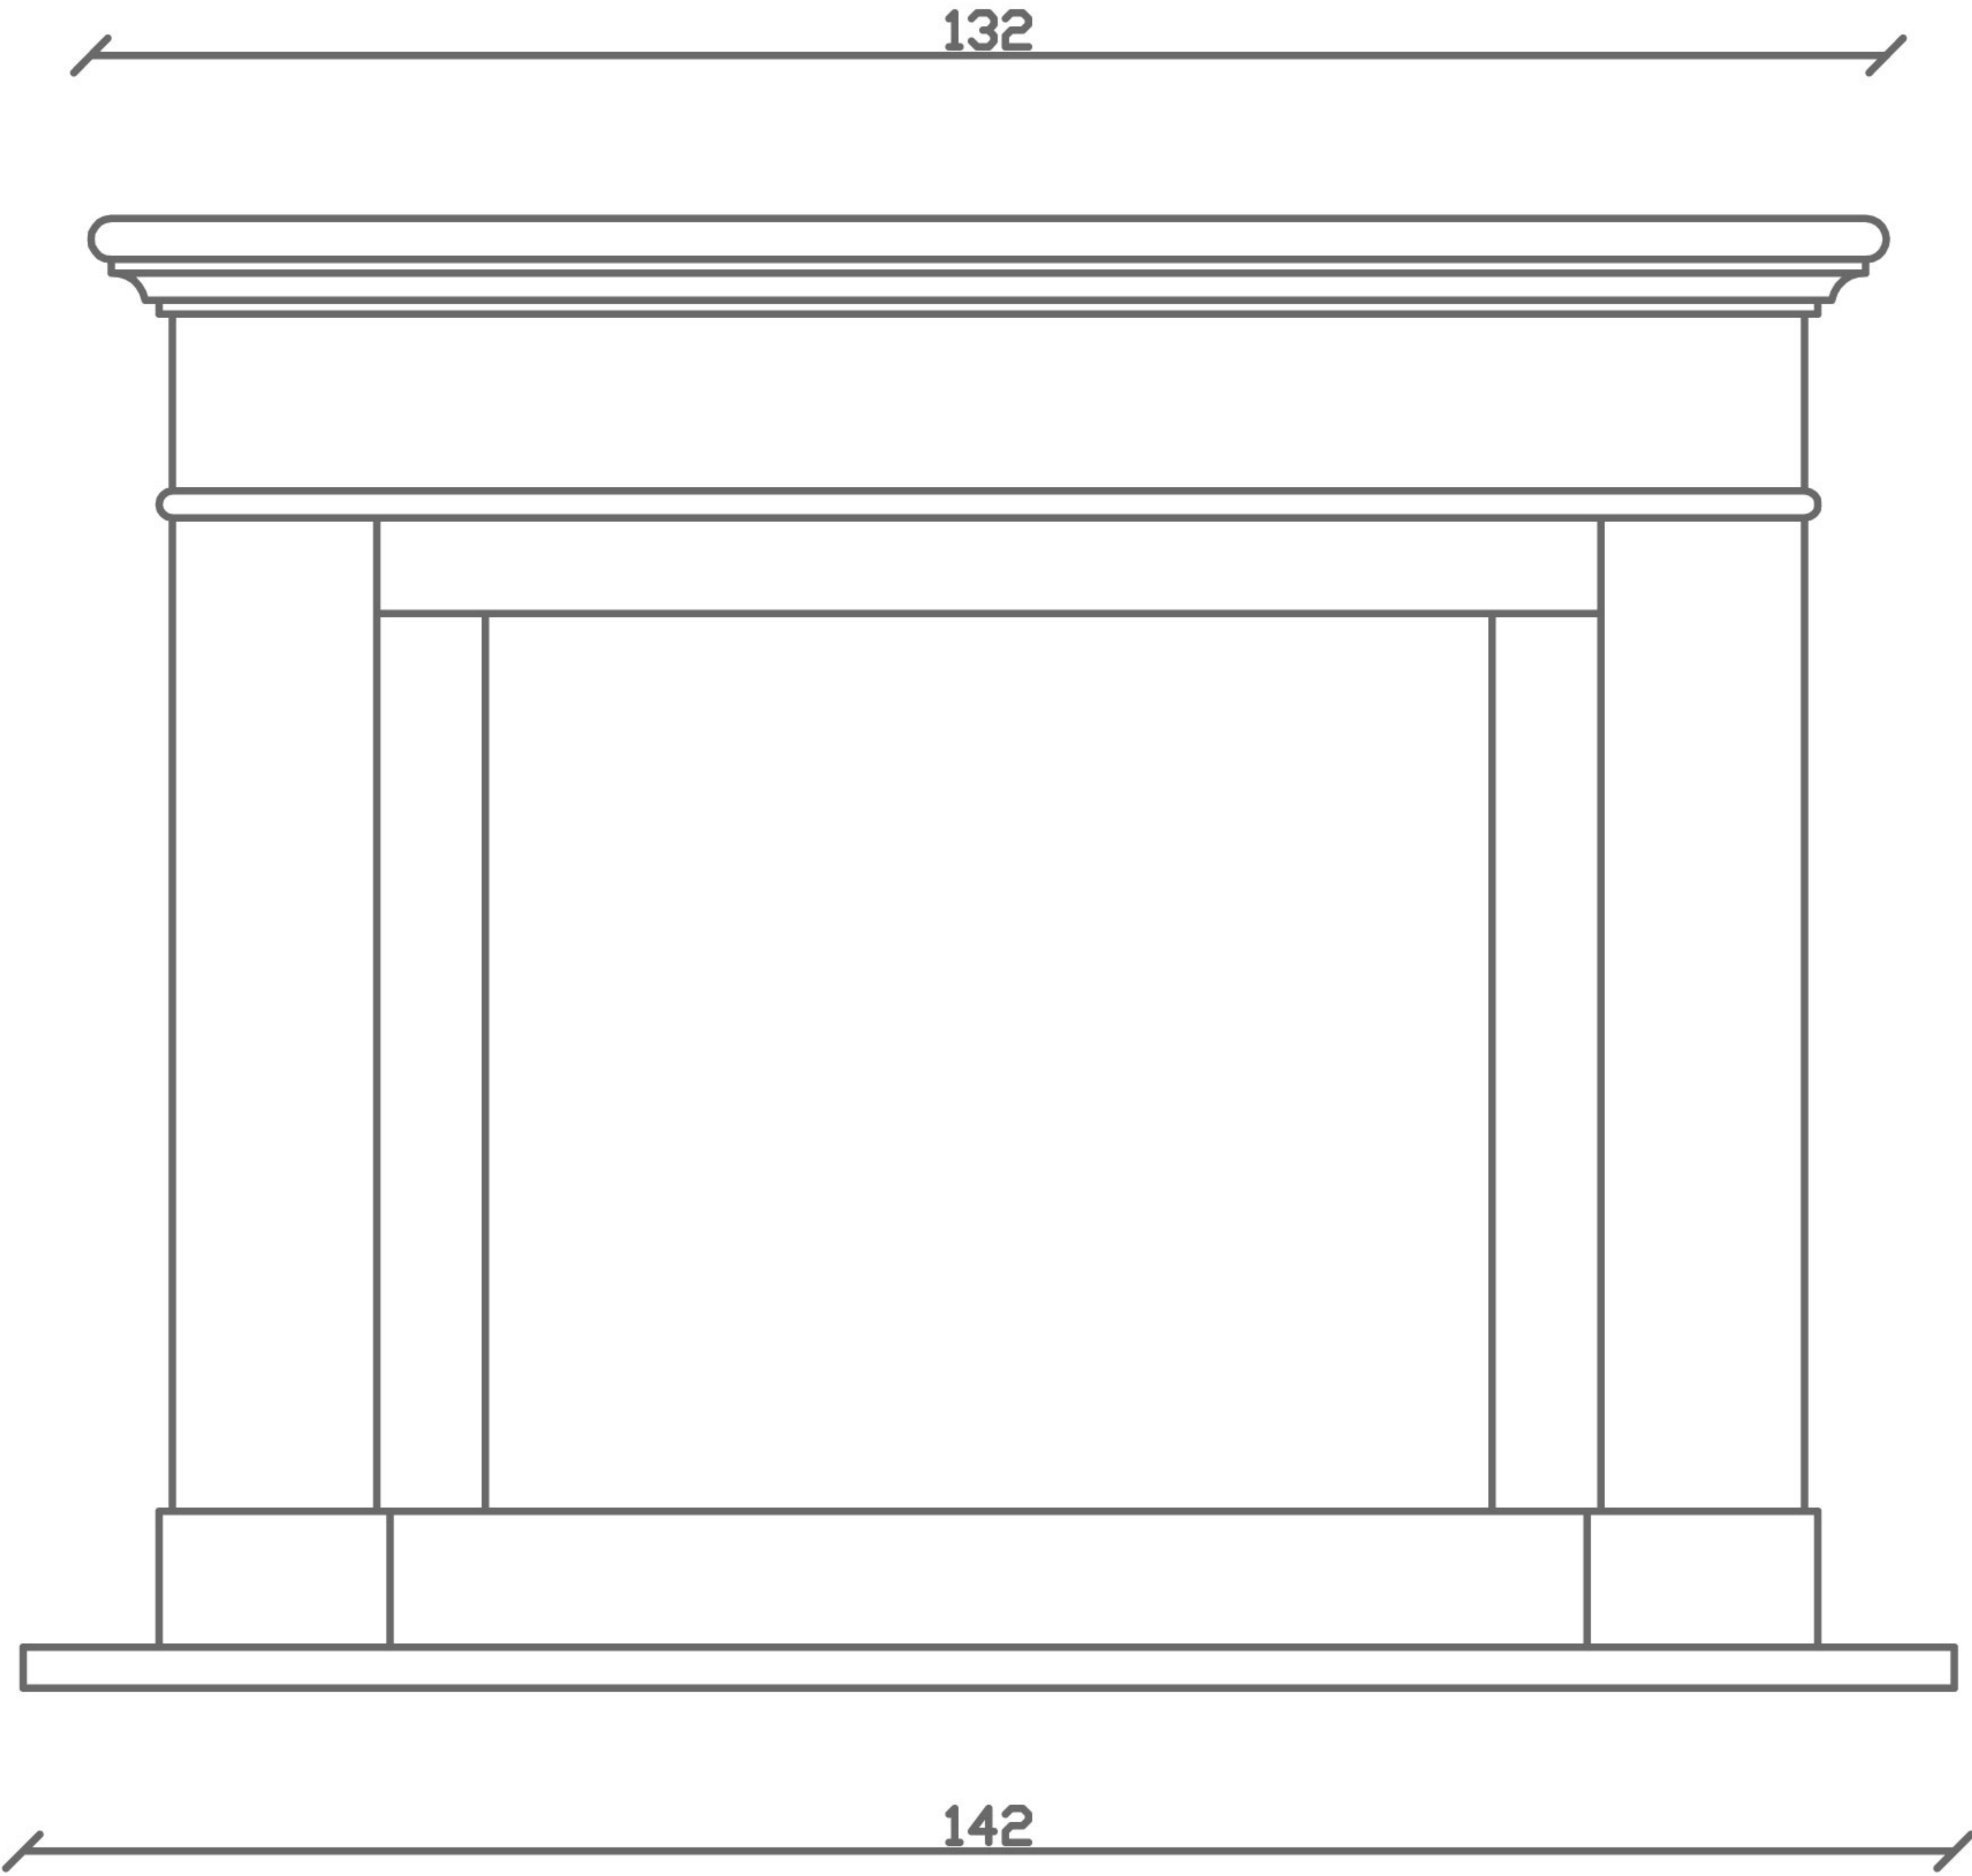

# Stijlschouw model Couperin gebogen

> we bring nature back home