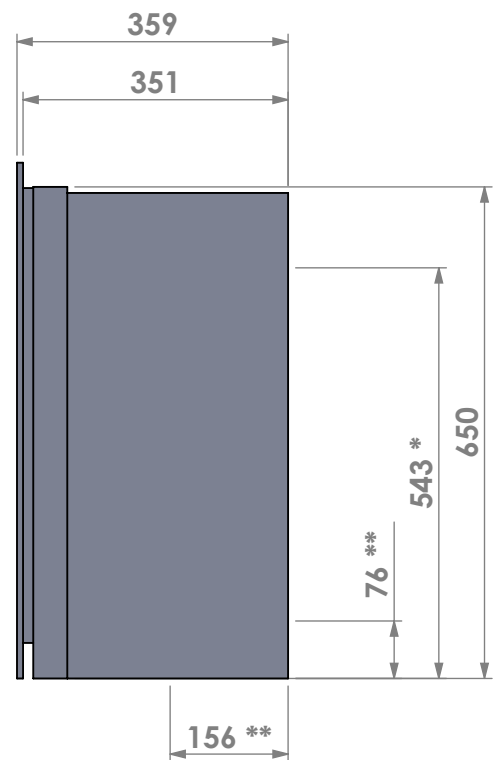

* = optional flue gas outlet $\varnothing$ 130 mm
** = optional air inlet $\varnothing$ 80 mm

barbas

Barbas Bellfires B.V.
Hallenstraat 17
5531 AB Bladel
The Netherlands
www.barbasbellfires.com

Name: **Unilux-6 55 classic frame**

Modifications reserved

Scale: **1:10**
Unit: **mm**

Version: **0**