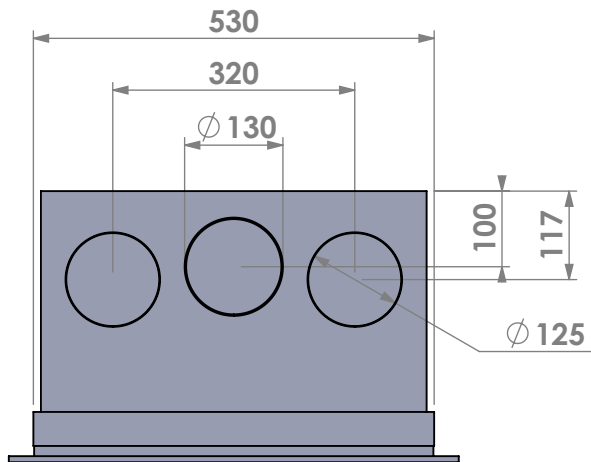

Name: **Unilux-6 55 built-in frame**

Modifications reserved

Scale: **1:10**
 Unit: **mm**

Version: **0**

* = optional flue gas outlet \varnothing 130 mm
 ** = optional air inlet \varnothing 80 mm

barbas

Barbas Bellfires B.V.
 Hallenstraat 17
 5531 AB Bladel
 The Netherlands
 www.barbasbellfires.com

Name: **Unilux-6 55 insert frame**

Modifications reserved

Scale: **1:10**
 Unit: **mm**

Version: **0**

* = optional flue gas outlet \varnothing 130 mm
 ** = optional air inlet \varnothing 80 mm

barbas

Barbas Bellfires B.V.
 Hallenstraat 17
 5531 AB Bladel
 The Netherlands
 www.barbasbellfires.com

Name: **Unilux-6 55 45' classic frame**

Modifications reserved

Scale: **1:10**
Unit: **mm**

Version: **0**