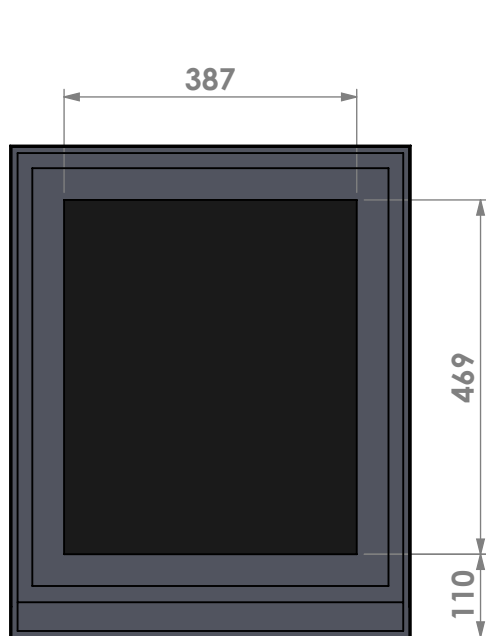

* = optional flue gas outlet $\varnothing$ 130 mm
** = optional air inlet $\varnothing$ 80 mm

barbas

Barbas Bellfires B.V.
Hallenstraat 17
5531 AB Bladel
The Netherlands
www.barbasbellfires.com

Name: **Unilux-6 55 insert frame**

Modifications reserved

Scale: **1:10**
Unit: **mm**

Version: **0**