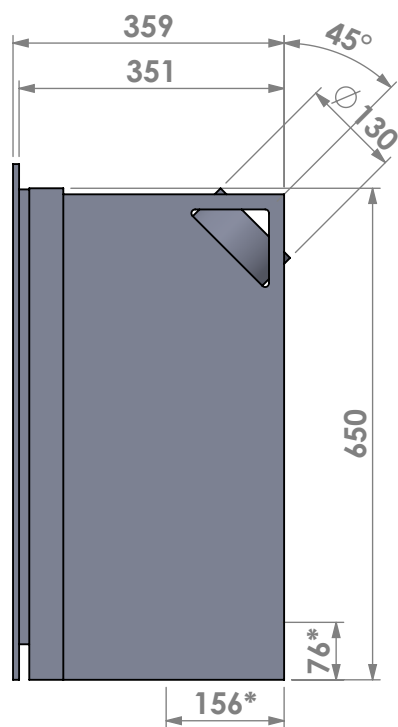

*= optional air inlet $\varnothing$ 80 mm

barbas

Barbas Bellfires B.V.
Hallenstraat 17
5531 AB Bladel
The Netherlands
www.barbasbellfires.com

Name: **Unilux-6 55 45' classic frame**

Modifications reserved

Scale: **1:10**
Unit: **mm**

Version: **0**