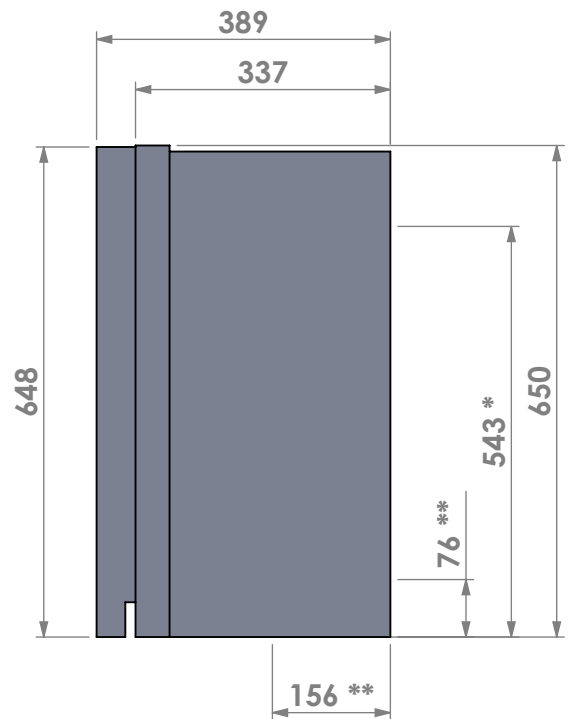

* = optional flue gas outlet $\varnothing$ 130 mm
** = optional air inlet $\varnothing$ 80 mm

barbas

Barbas Bellfires B.V.
Hallenstraat 17
5531 AB Bladel
The Netherlands
www.barbasbellfires.com

Name: **Unilux-6 55 insert frame**

Modifications reserved

Scale: **1:10**
Unit: **mm**

Version: **0**