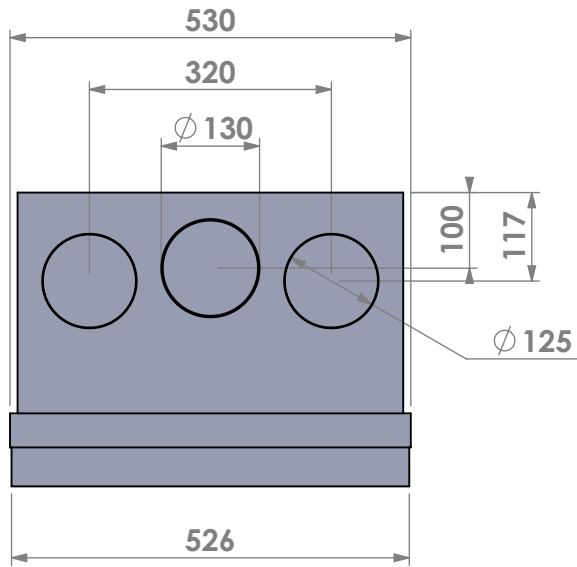

* = optional flue gas outlet $\varnothing$ 130 mm
** = optional air inlet $\varnothing$ 80 mm

barbas

Barbas Bellfires B.V.
Hallenstraat 17
5531 AB Bladel
The Netherlands
www.barbasbellfires.com

Name: **Unilux-6 55 insert frame**

Modifications reserved

Scale: **1:10**
Unit: **mm**

Version: **0**