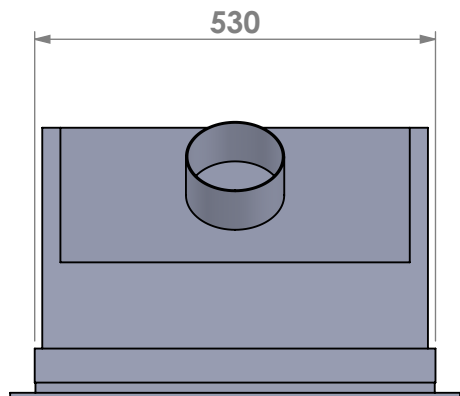

*= optional air inlet $\varnothing$ 80 mm

barbas

Barbas Bellfires B.V.
Hallenstraat 17
5531 AB Bladel
The Netherlands
www.barbasbellfires.com

Name: **Unilux-6 55 45' classic frame**

Modifications reserved

Scale: **1:10**
Unit: **mm**

Version: **0**