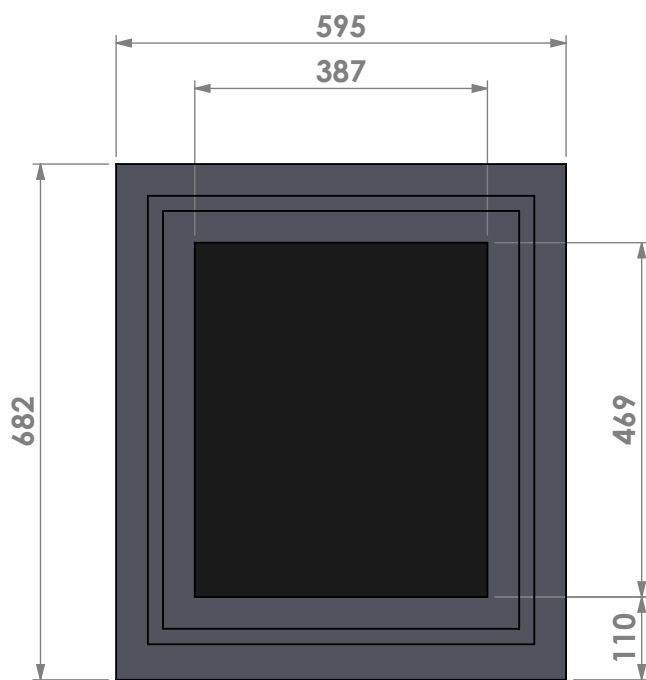

*= optional air inlet $\varnothing$ 80 mm

barbas

Barbas Bellfires B.V.
Hallenstraat 17
5531 AB Bladel
The Netherlands
www.barbasbellfires.com

Name: **Unilux-6 55 45' classic frame**

Modifications reserved

Scale: **1:10**
Unit: **mm**

Version: **0**