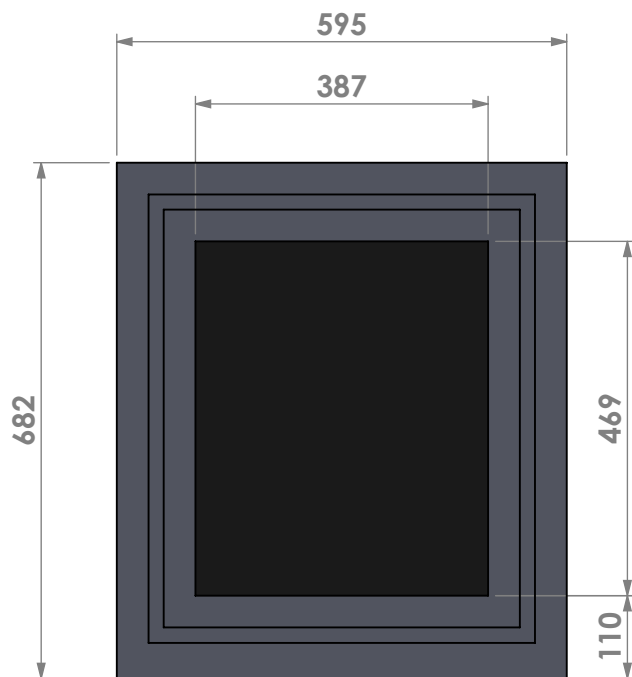

* = optional flue gas outlet $\varnothing$ 130 mm
** = optional air inlet $\varnothing$ 80 mm

barbas

Barbas Bellfires B.V.
Hallenstraat 17
5531 AB Bladel
The Netherlands
www.barbasbellfires.com

Name: **Unilux-6 55 classic frame**

Modifications reserved

Scale: **1:10**
Unit: **mm**

Version: **0**