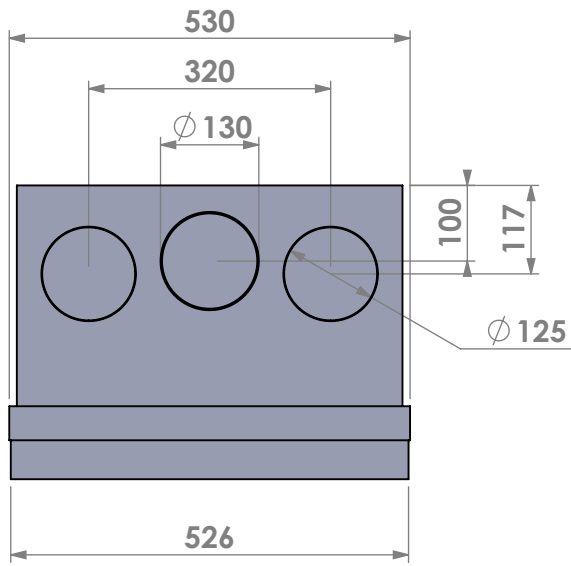

Modifications reserved

Scale: **1:10**
 Unit: **mm**

Version: **0**

* = optional flue gas outlet \varnothing 130 mm
 ** = optional air inlet \varnothing 80 mm

barbas

Barbas Bellfires B.V.
 Hallenstraat 17
 5531 AB Bladel
 The Netherlands
 www.barbasbellfires.com

Name: **Unilux-6 55 45' classic frame**

Modifications reserved

Scale: **1:10**
Unit: **mm**

Version: **0**