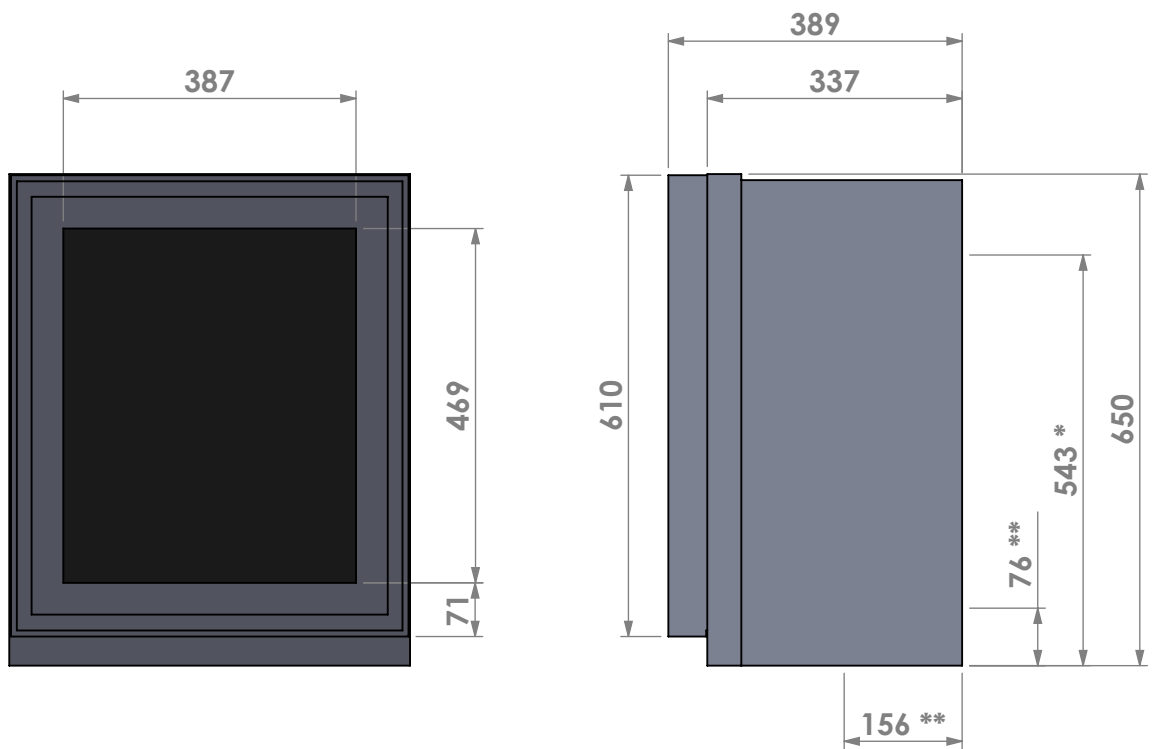

Modifications reserved

Scale: **1:10**
 Unit: **mm**

Version: **0**

* = optional flue gas outlet \varnothing 130 mm
 ** = optional air inlet \varnothing 80 mm

barbas

Barbas Bellfires B.V.
 Hallenstraat 17
 5531 AB Bladel
 The Netherlands
 www.barbasbellfires.com

Name: **Unilux-6 55 45' classic frame**

Modifications reserved

Scale: **1:10**
Unit: **mm**

Version: **0**