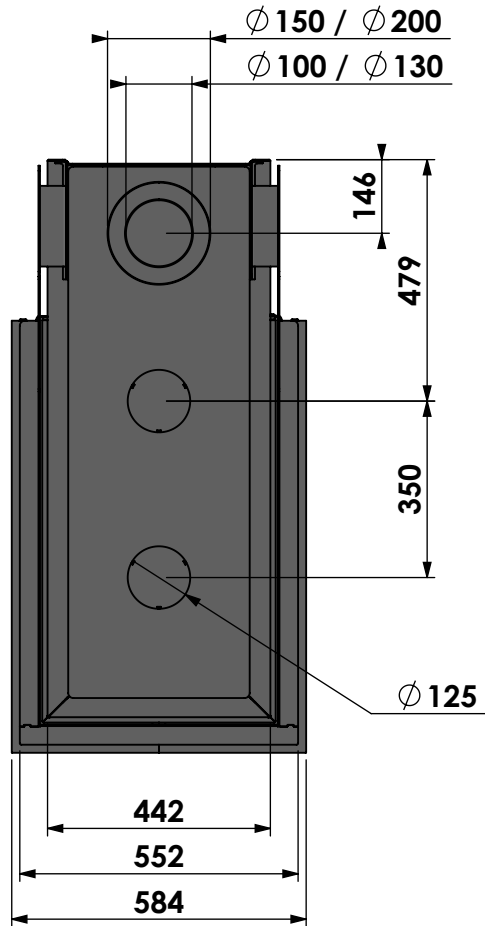

1:15

Version:

0

Unit:

mm

bellfires

Barbas Bellfires B.V.
 Hallenstraat 17
 5531 AB Bladel
 The Netherlands
 www.barbasbellfires.com

Name: **Room Divider Medium-3 hidden door + 10cm**

Scale: **1:15**
 Unit: **mm**

Version: **0**