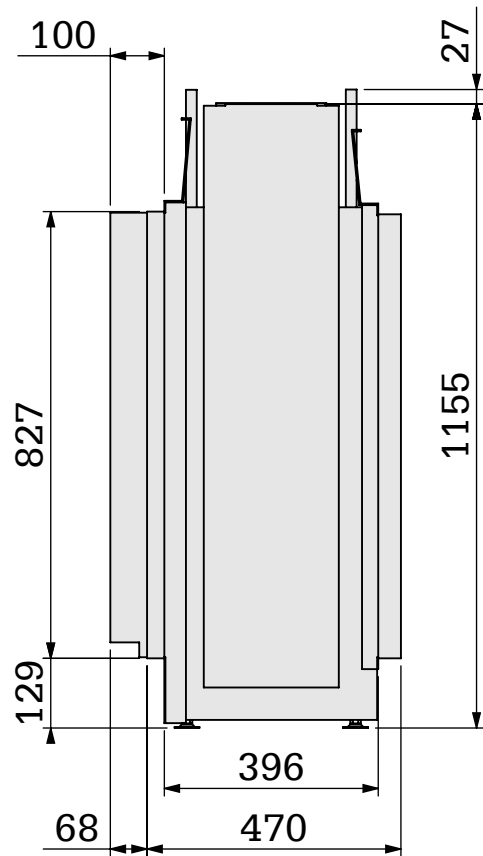

Scale:

**1:14**

Version:

**0**

Unit:

**mm**

\* = optional extended adjustable legs max. + 350 mm

**bellfires**

Projection: American

Scale: **1:14**  
 Unit: **mm**

Version: **0**

**bellfires**

Barbas Bellfires B.V.  
 Hallenstraat 17  
 5531 AB Bladel  
 The Netherlands  
[www.barbasbellfires.com](http://www.barbasbellfires.com)