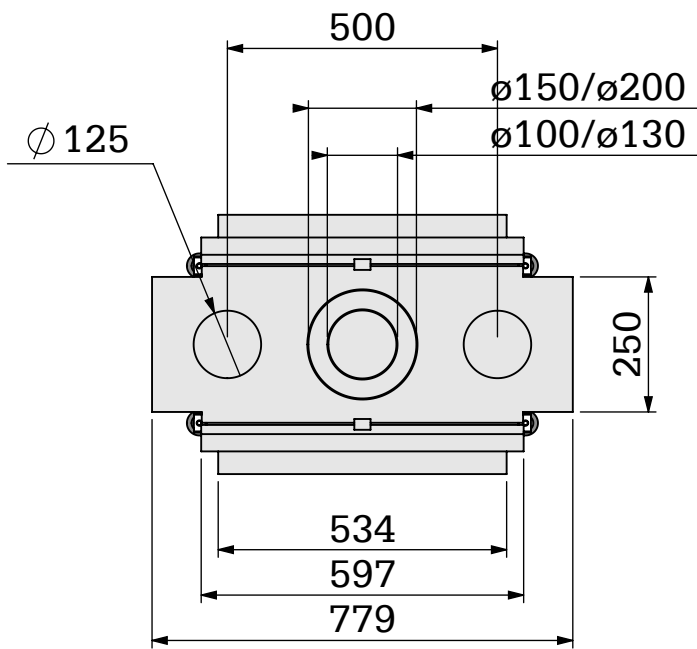

Scale:

**1:14**

Version:

**0**

Unit:

**mm**

\* = optional extended adjustable legs max. + 350 mm

**bellfires**