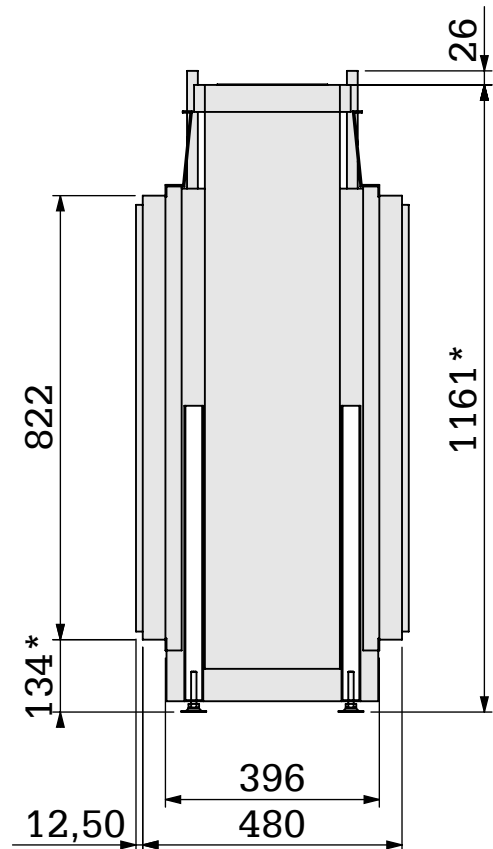

Projection: American

Scale: 1:14

Unit: mm

Version: 0

\* = optional extended adjustable legs max. + 350 mm

**bellfires**

Barbas Bellfires B.V.  
Hallenstraat 17  
5531 AB Bladel  
The Netherlands  
www.barbasbellfires.com

Scale:

**1:14**

Version:

**0**

Unit:

**mm**

\* = optional extended adjustable legs max. + 350 mm

**bellfires**