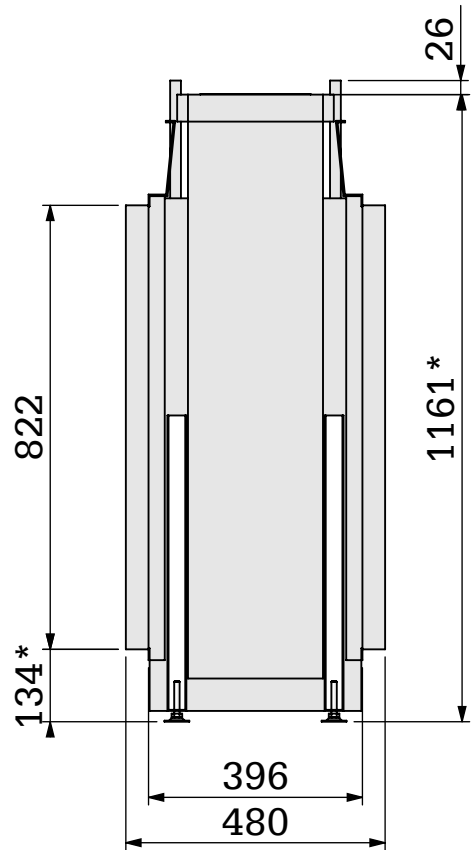

Scale:

**1:14**

Version:

**0**

Unit:

**mm**

\* = optional extended adjustable legs max. + 350 mm

**bellfires**