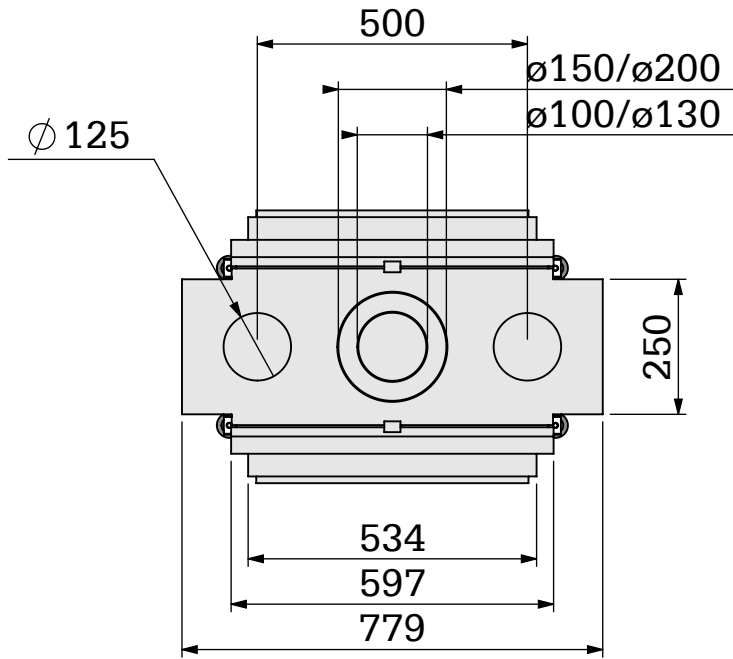

Projection: American

Scale: 1:14

Unit: mm

Version: 0

\* = optional extended adjustable legs max. + 350 mm

**bellfires**

Barbas Bellfires B.V.  
Hallenstraat 17  
5531 AB Bladel  
The Netherlands  
www.barbasbellfires.com

Scale:

**1:14**

Version:

**0**

Unit:

**mm**

\* = optional extended adjustable legs max. + 350 mm

**bellfires**

Projection:

American

Scale:

1:14

Version:

0

Unit:

mm