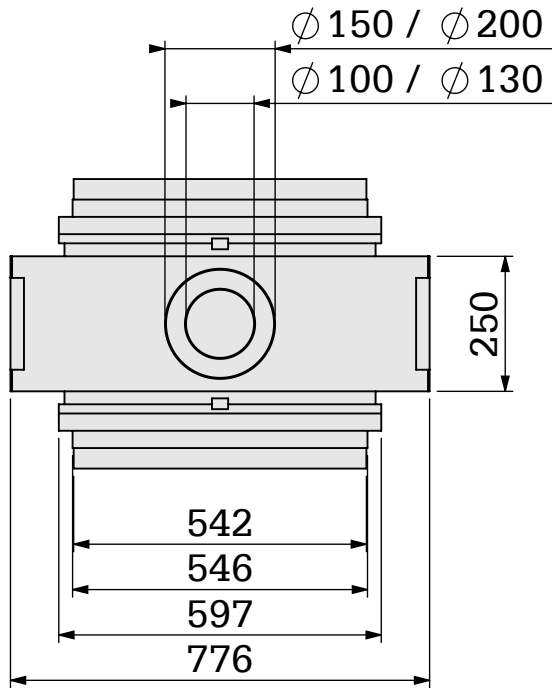

bellfires

Barbas Bellfires B.V.
Hallenstraat 17
5531 AB Bladel
The Netherlands
www.barbasbellfires.com

Name: **VBS Tunnel-3 HD + 7cm- HD + 7cm**

Modifications reserved

Scale: **1:14**
Unit: **mm**

Version: **0**