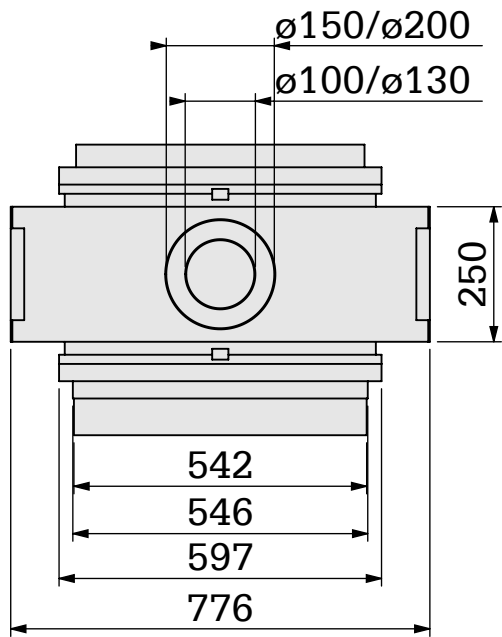

Projection: American

Scale: **1:14**  
 Unit: **mm**

Version: **0**

**bellfires**

Barbas Bellfires B.V.  
 Hallenstraat 17  
 5531 AB Bladel  
 The Netherlands  
[www.barbasbellfires.com](http://www.barbasbellfires.com)