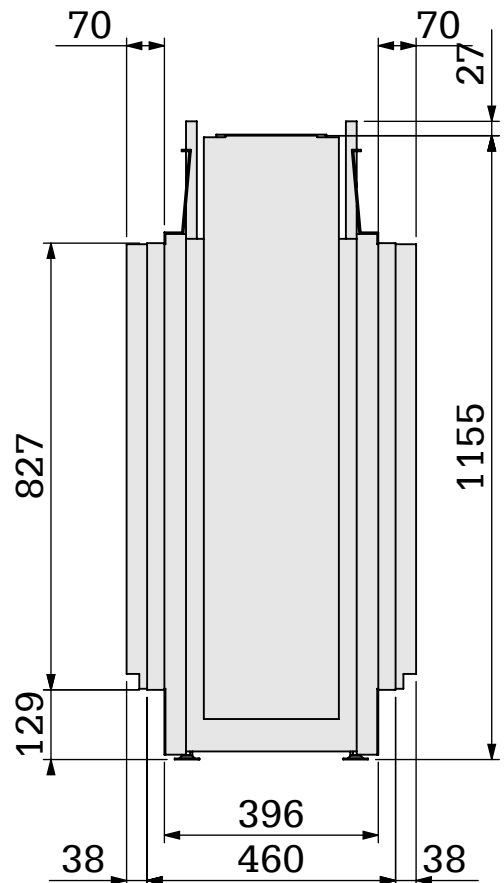

bellfires

Barbas Bellfires B.V.
Hallenstraat 17
5531 AB Bladel
The Netherlands
www.barbasbellfires.com

Name: **VBS Tunnel-3 HD + 7cm- HD + 7cm**

Modifications reserved

Scale: **1:14**
Unit: **mm**

Version: **0**